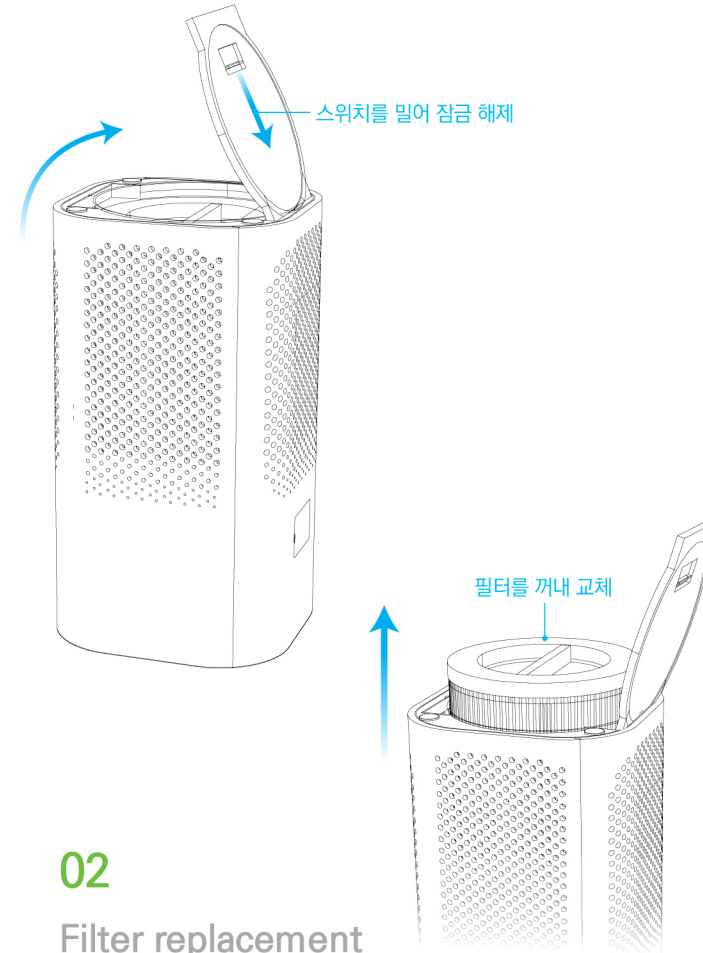

02 Filter replacement 필터교체

오염 정도에 따라 필터를 교체하여 사용하세요. 교체 작업을 수행하기 전에 공기청정기의 실행을 중지하고 전원을 끈 뒤 교체해주시기 바랍니다.

- 필터교환시기가 되면 주황색 LED가 1초 간격으로 점등합니다.
- 필터가 본체에 없을시 붉은색 LED가 1초 간격으로 점등합니다

교체방법

하단의 스위치를 화살표 방향으로 밀어 카트리리지 덮개의 잠금을 해제합니다. 덮개를 열고 사용한 필터를 꺼내 새로운 필터로 교체하고 필터의 카트리리지 덮개를 닫습니다.

03 Automatic air quality measurement 자동 공기질 측정

공기질 센서기가 탑재되어 자동으로 공기 상태에 적절한 모드로 관리해줍니다.

작동모드 표시등

작동모드

공기질은 PM2.5 수치를 기준으로 해당 색상을 표시합니다.

- 저속 PM2.5기준 30이하(좋음)
- 고속 PM2.5기준 31~69(보통)
- 초고속 PM2.5기준 70이상(나쁨)

상세기능

- 뛰어난 공기청정 기능에 비해 소음이 적음
- 공기 상태를 확인하여 자동으로 공기질 관리 및 수동설정 가능
- HEPA필터로 공기중 부유물질 및 미세먼지를 흡입하여 제거
- 음이온으로 공기중 양이온 오염물질을 중화 침전시켜 제거
- 공기중 부유물질(유해균, 미세먼지, 꽃가루 등) 뿐만 아니라 미세·초미세먼지를 흡입하여 제거