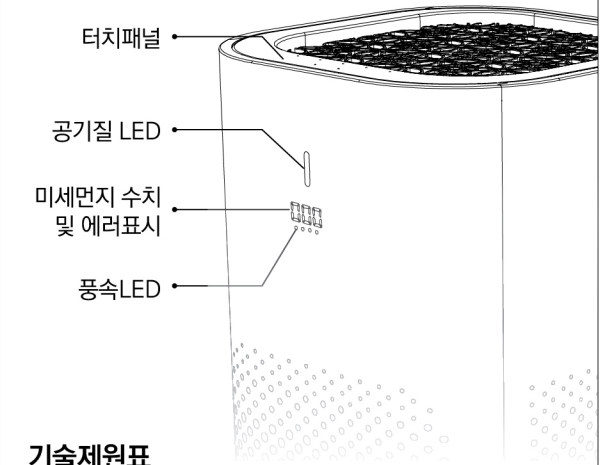

### 기술제원표

모델명	BA7-2001A	
구분	단위	제원
청정능력 (PM2.5미세먼지)	m <sup>3</sup> /hour (CADR)	350
청정능력 (포름알데히드)	m <sup>3</sup> /hour (CADR)	100
적정사용면적	m <sup>2</sup>	24 ~ 42
음이온발생량	개/cm <sup>3</sup>	3,000,000 이하
집진효율 (E12등급)	%	99.5
유해가스 탈취효율	%	70 이상
소음	dB	35(저속) ~ 65(초고속)
정격전압(전류)	V(A)	DC24V (1.5A)
정격주파수	Hz	60
정격소비전력	W	30
오존발생량	ppm	0
필터교체주기	Hour	3,000
무게	Kg	4.6
재질	-	ABS수지
크기	mm	265(가로)×260(세로)×489(높이)
사용온도	℃	0 ~ 40
사용습도	%	70 이하